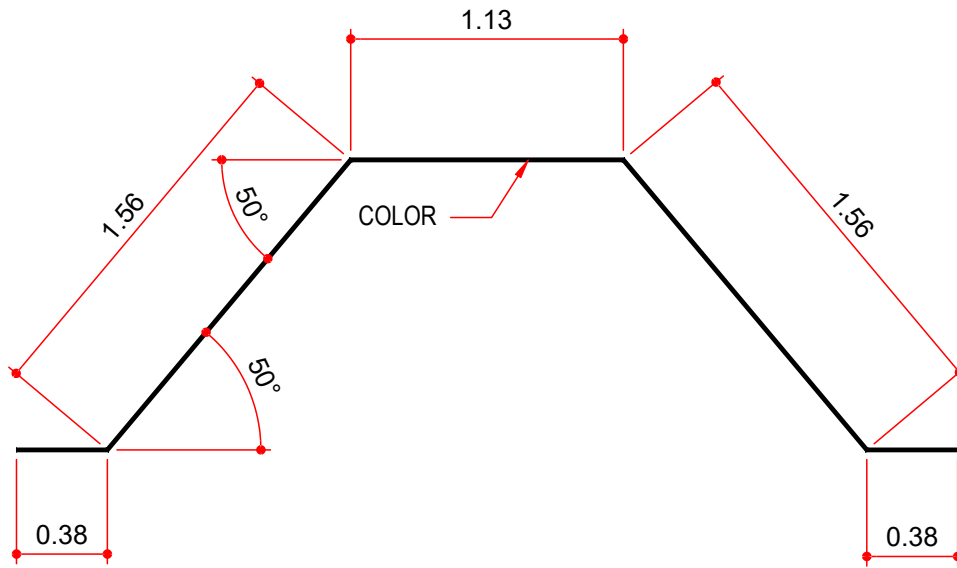

MASTER PART MARK	VIN	AVAILABLE THICKNESS	YIELD MIN.	BLANK LENGTH	BLANK WIDTH	WEIGHT (LBS)
TSV064	A	26 GA	33 KSI	64.00	5.00	1.77
TSV128	A	26 GA	33 KSI	128.00	5.00	3.54

NOTES:

1) N/A

AVAILABLE COLORS

PW