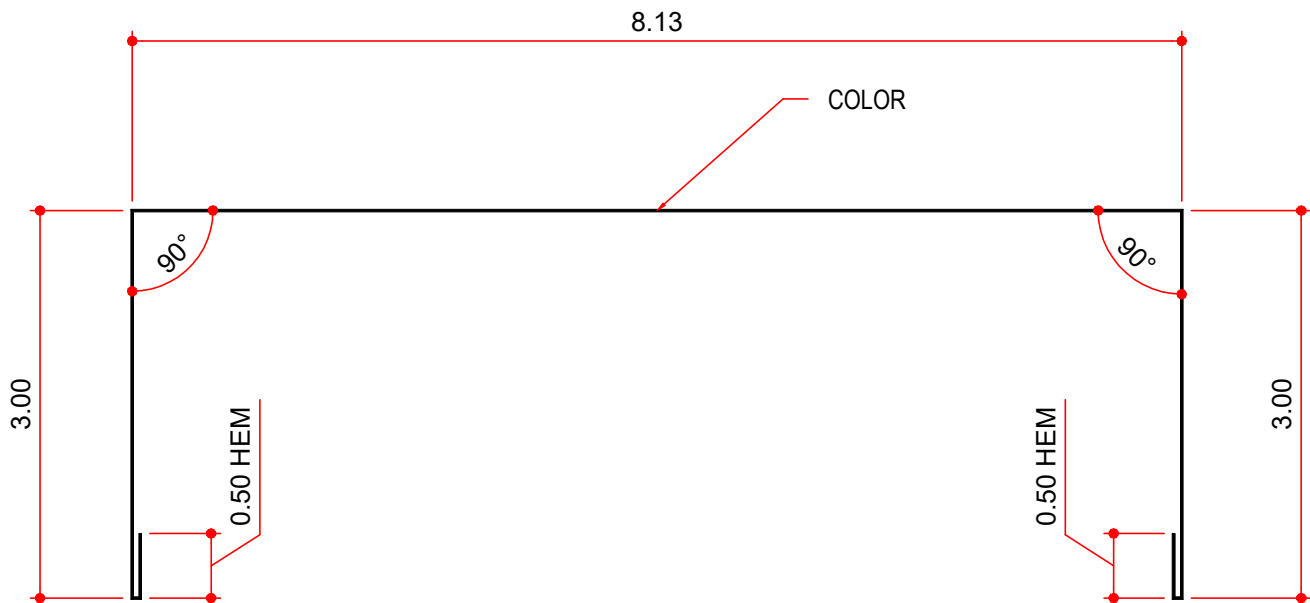

| MASTER PART MARK | VIN | AVAILABLE THICKNESS | YIELD MIN. | BLANK LENGTH | BLANK WIDTH | WEIGHT (LBS) |
|------------------|-----|---------------------|------------|--------------|-------------|--------------|
| CC8121 | A | 24 OR 26 GA | 33 KSI | 121.00 | 15.13 | 10.11 |
| CC8145 | A | 24 OR 26 GA | 33 KSI | 145.00 | 15.13 | 12.12 |
| CC8169 | A | 24 OR 26 GA | 33 KSI | 169.00 | 15.13 | 14.13 |
| CC8193 | A | 24 OR 26 GA | 33 KSI | 193.00 | 15.13 | 16.13 |
| CC8217 | A | 24 OR 26 GA | 33 KSI | 217.00 | 15.13 | 18.14 |
| CC8241 | A | 24 OR 26 GA | 33 KSI | 241.00 | 15.13 | 20.14 |