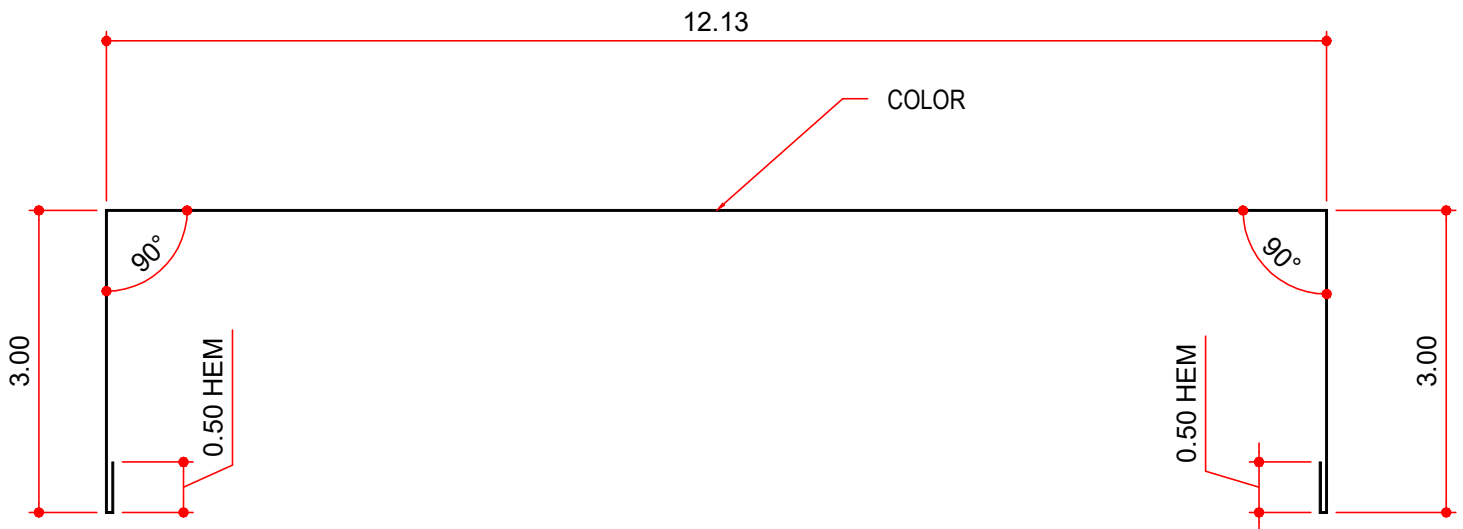

MASTER PART MARK	VIN	AVAILABLE THICKNESS	YIELD MIN.	BLANK LENGTH	BLANK WIDTH	WEIGHT (LBS)
CC2121	A	24 OR 26 GA	33 KSI	121.00	19.13	12.79
CC2145	A	24 OR 26 GA	33 KSI	145.00	19.13	15.32
CC2169	A	24 OR 26 GA	33 KSI	169.00	19.13	17.86
CC2193	A	24 OR 26 GA	33 KSI	193.00	19.13	20.40
CC2217	A	24 OR 26 GA	33 KSI	217.00	19.13	22.93
CC2241	A	24 OR 26 GA	33 KSI	241.00	19.13	25.47